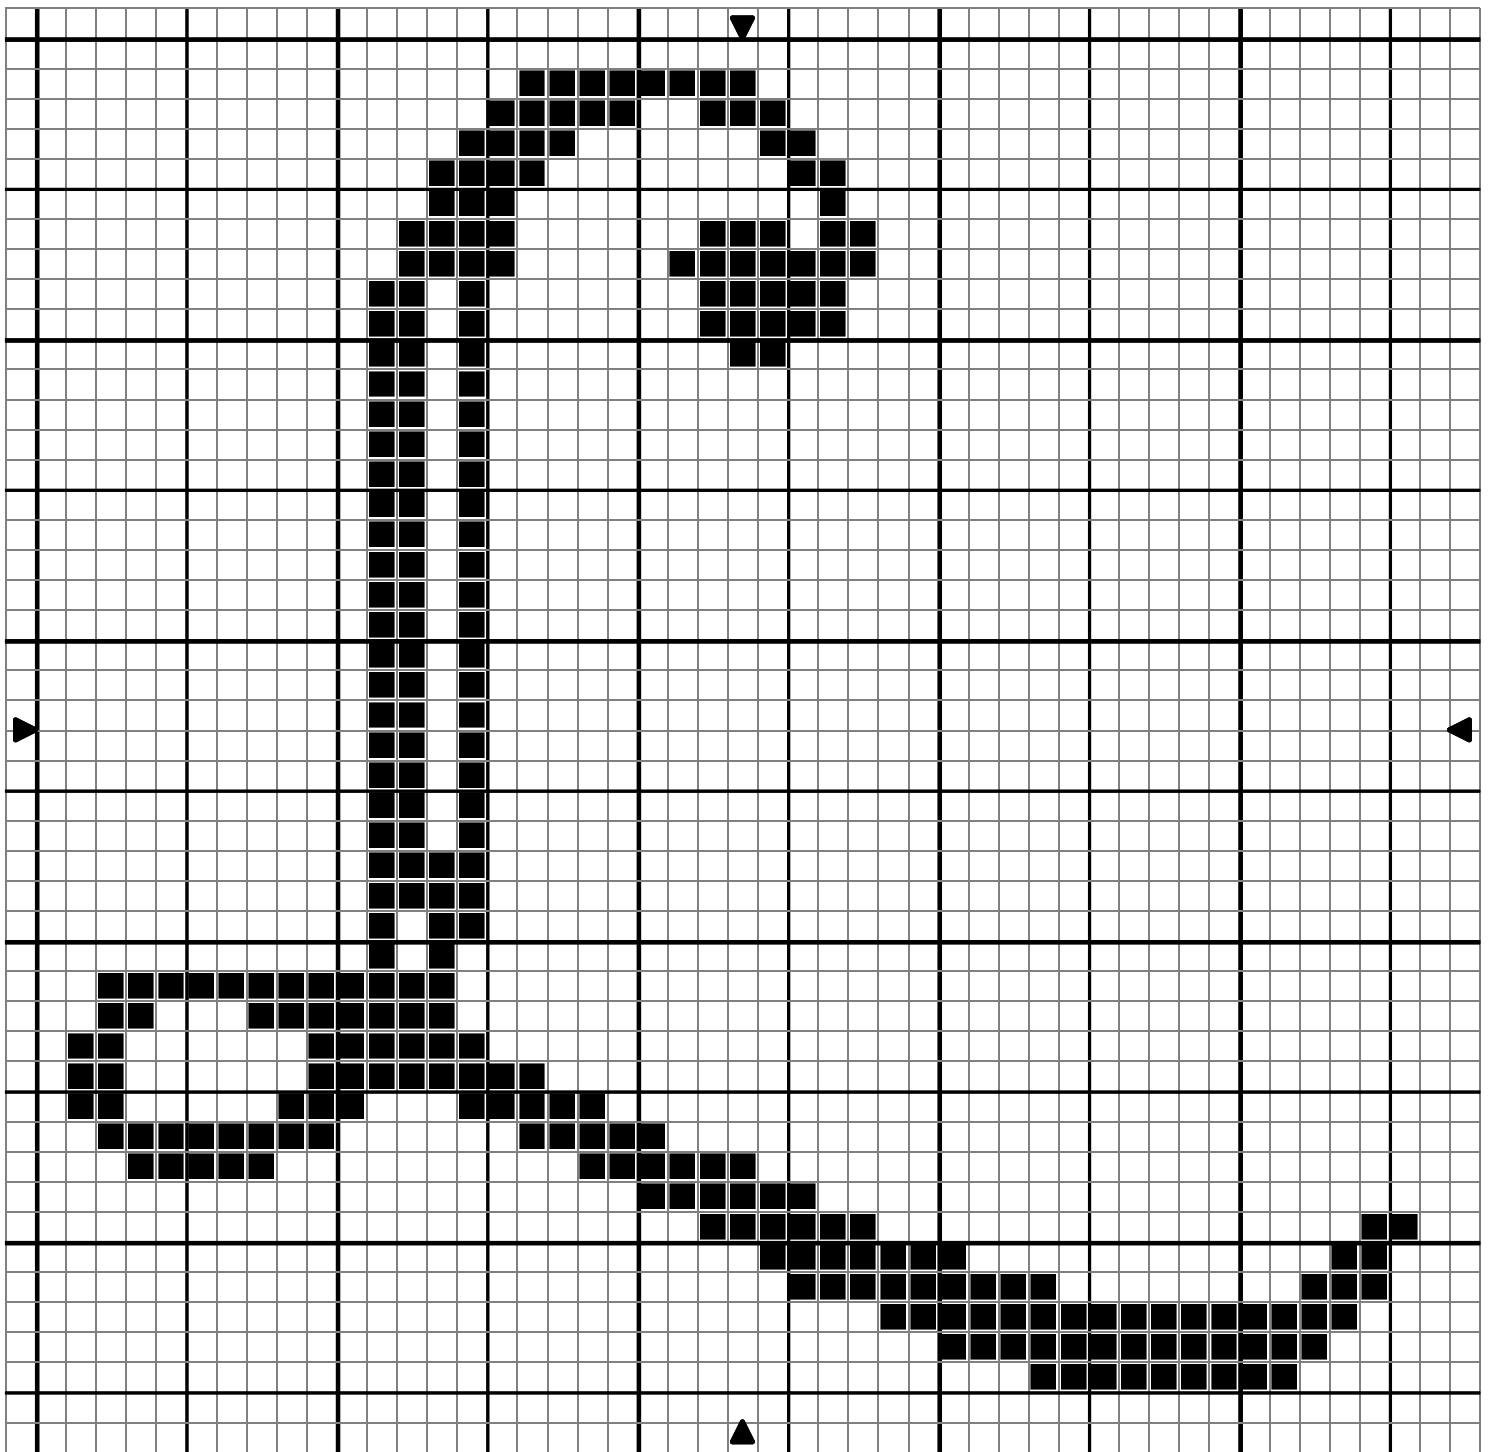

ABC Fontleroy

■ Noir DMC 310

Nombre de points : 45 x 44

Note : A partir d'une police gratuite "Little Lord Fontleroy"

Dessiné par: Battybat

Copyright © <http://battybat.free.fr>