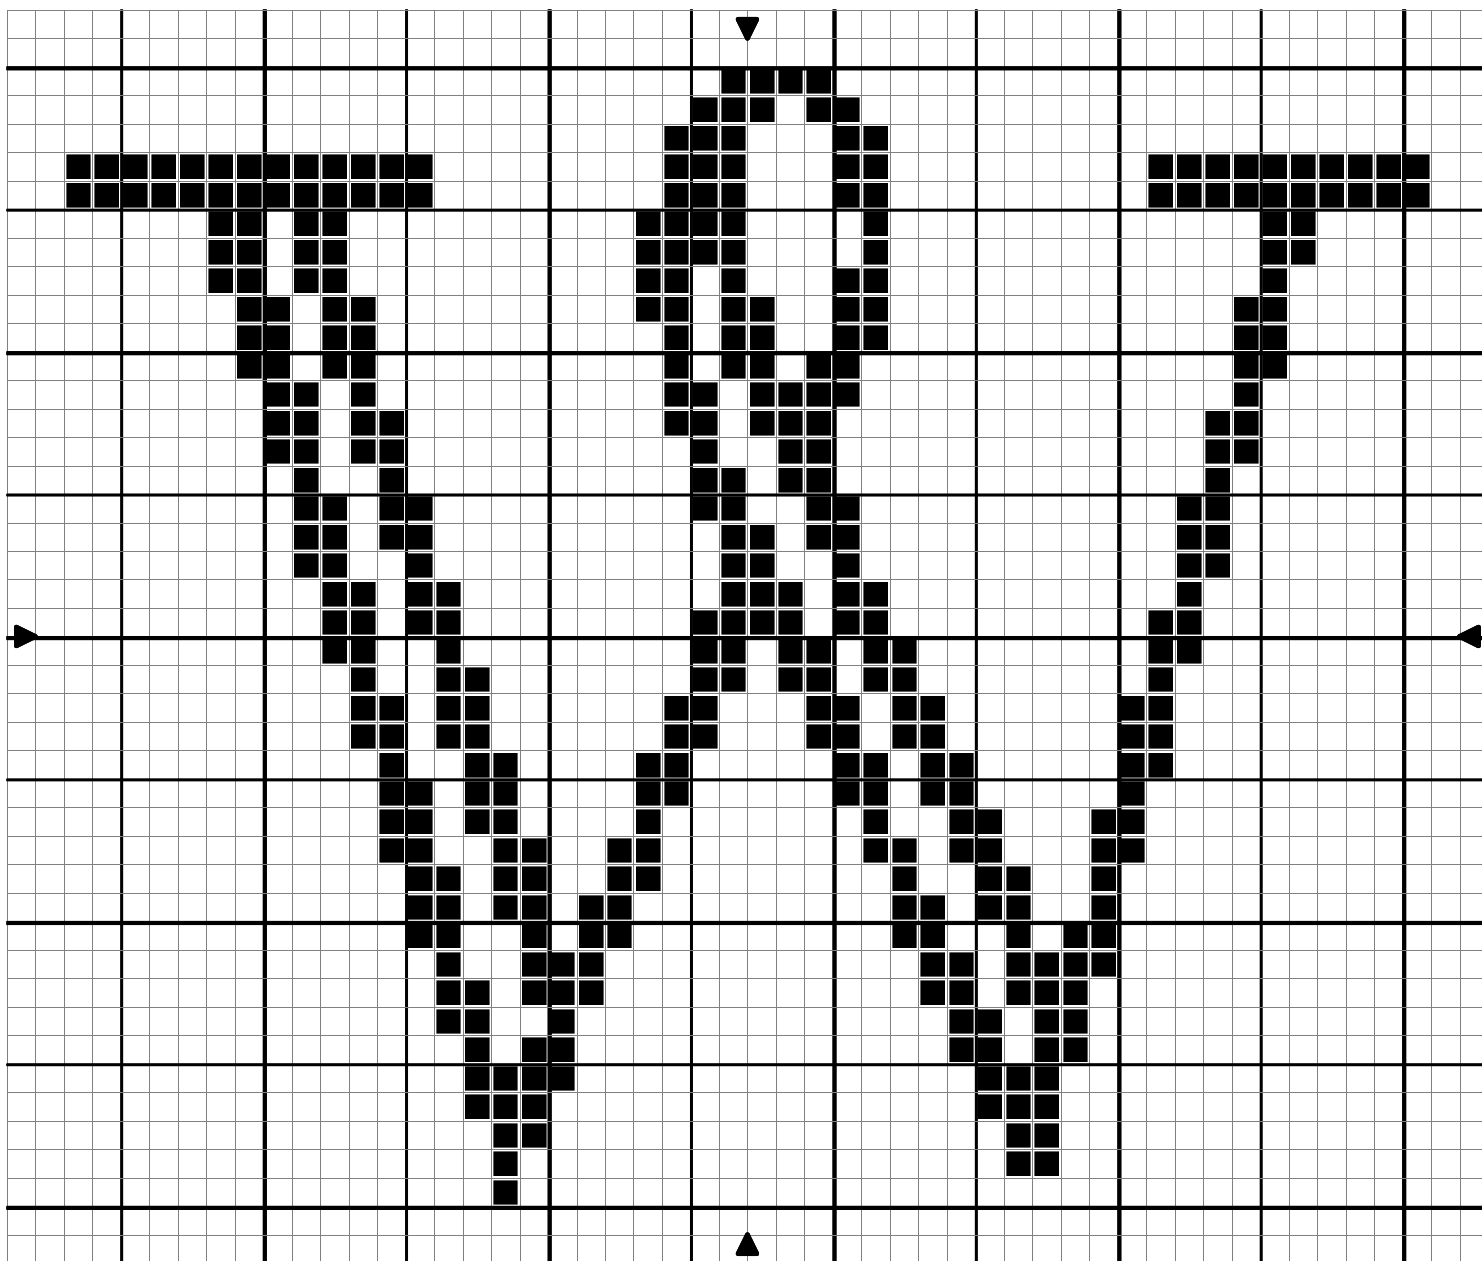

ABC Fontleroy

■ Noir DMC 310

Nombre de points : 48 x 40

Note : A partir d'une police gratuite "Little Lord Fontleroy"

Dessiné par: Battybat

Copyright © <http://battybat.free.fr>