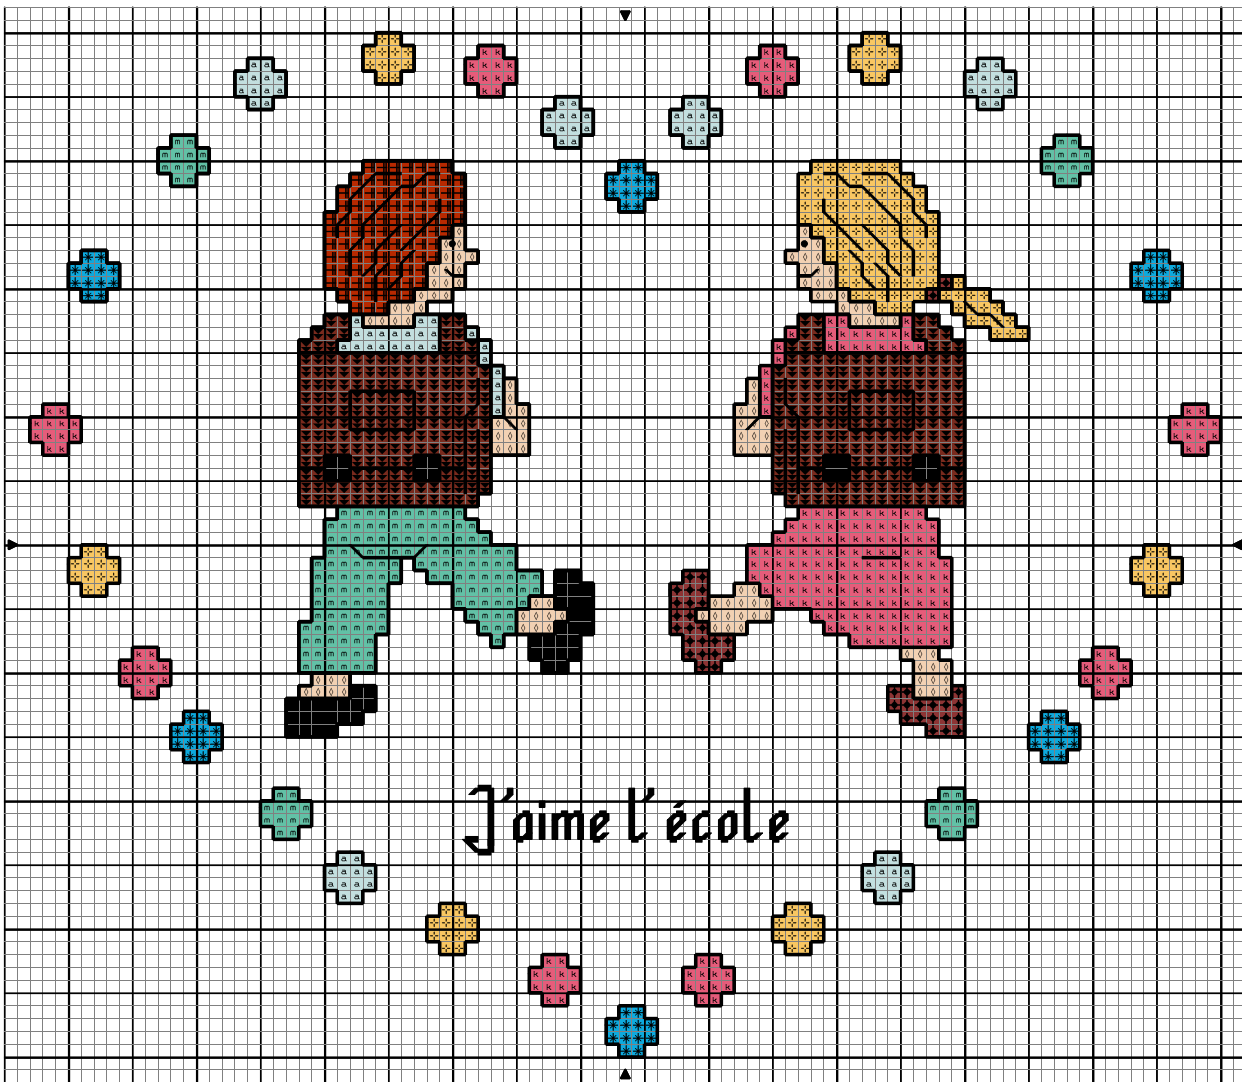

# J'aime l'école

k	Rose bonbon	DMC 603
◆	Bois de rose foncé	3722
✱	Bleu des mers du Sud	996
a	Pluie d'été bleue	775
m	Vallée verte	959
+	Jaune pamplemousse	744
■	Safran	900
◆	Brun rouge	355
◇	Dune	739
■	Noir	310

Points arrière  

---

 — Noir 310

Points de noeud  
 ● Noir 310

Nombre de points : 93 x 80

Note : grille gratuite - interdit à la vente

Dessiné par: Battybat

Copyright © <http://battybat.free.fr>