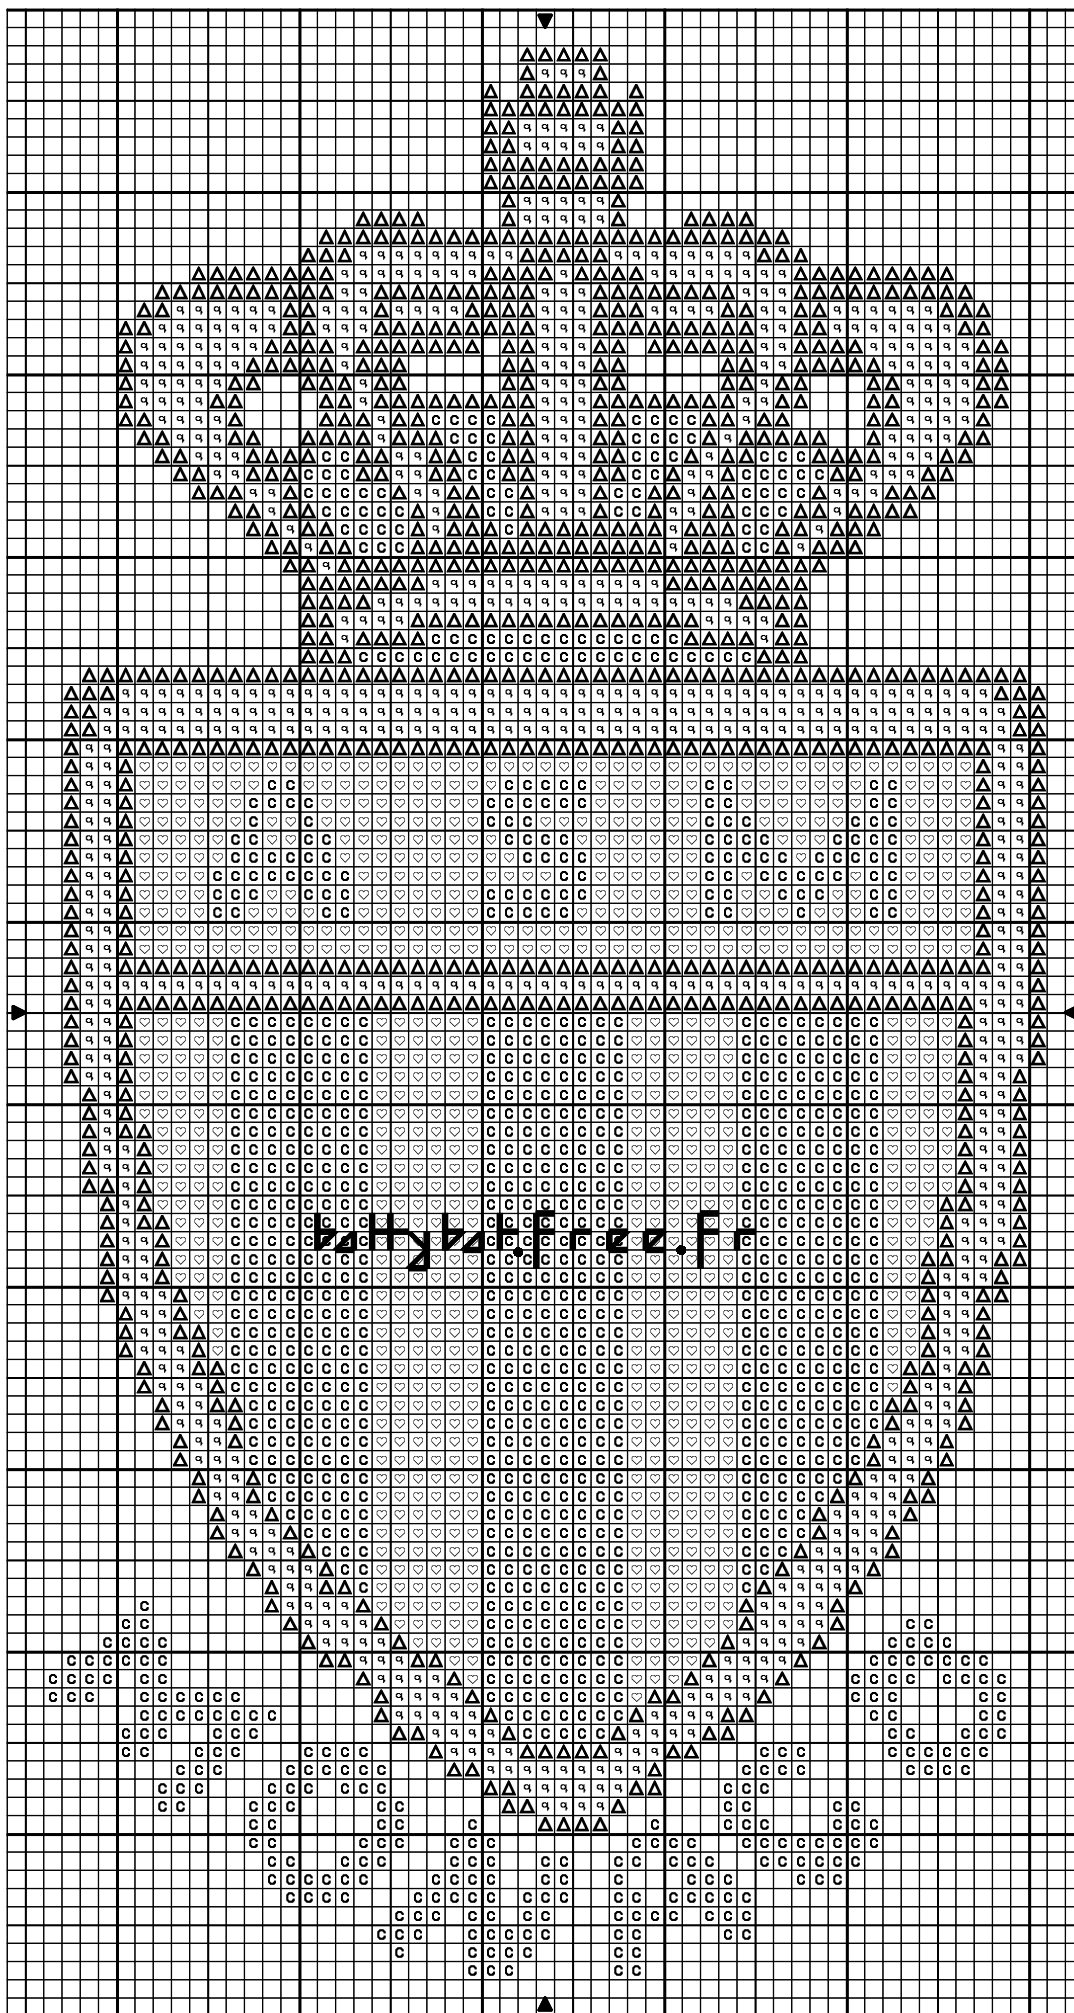

AS Monaco

AS Monaco

C	Rouge tulipe	DMC
9	Vent de sable orangé	3801
△	Noir	3855
♡	Blanc	310
		Blanc

Points arrière

———— Noir 310

Points de noeud

● Noir 310

Trame 55 x 106