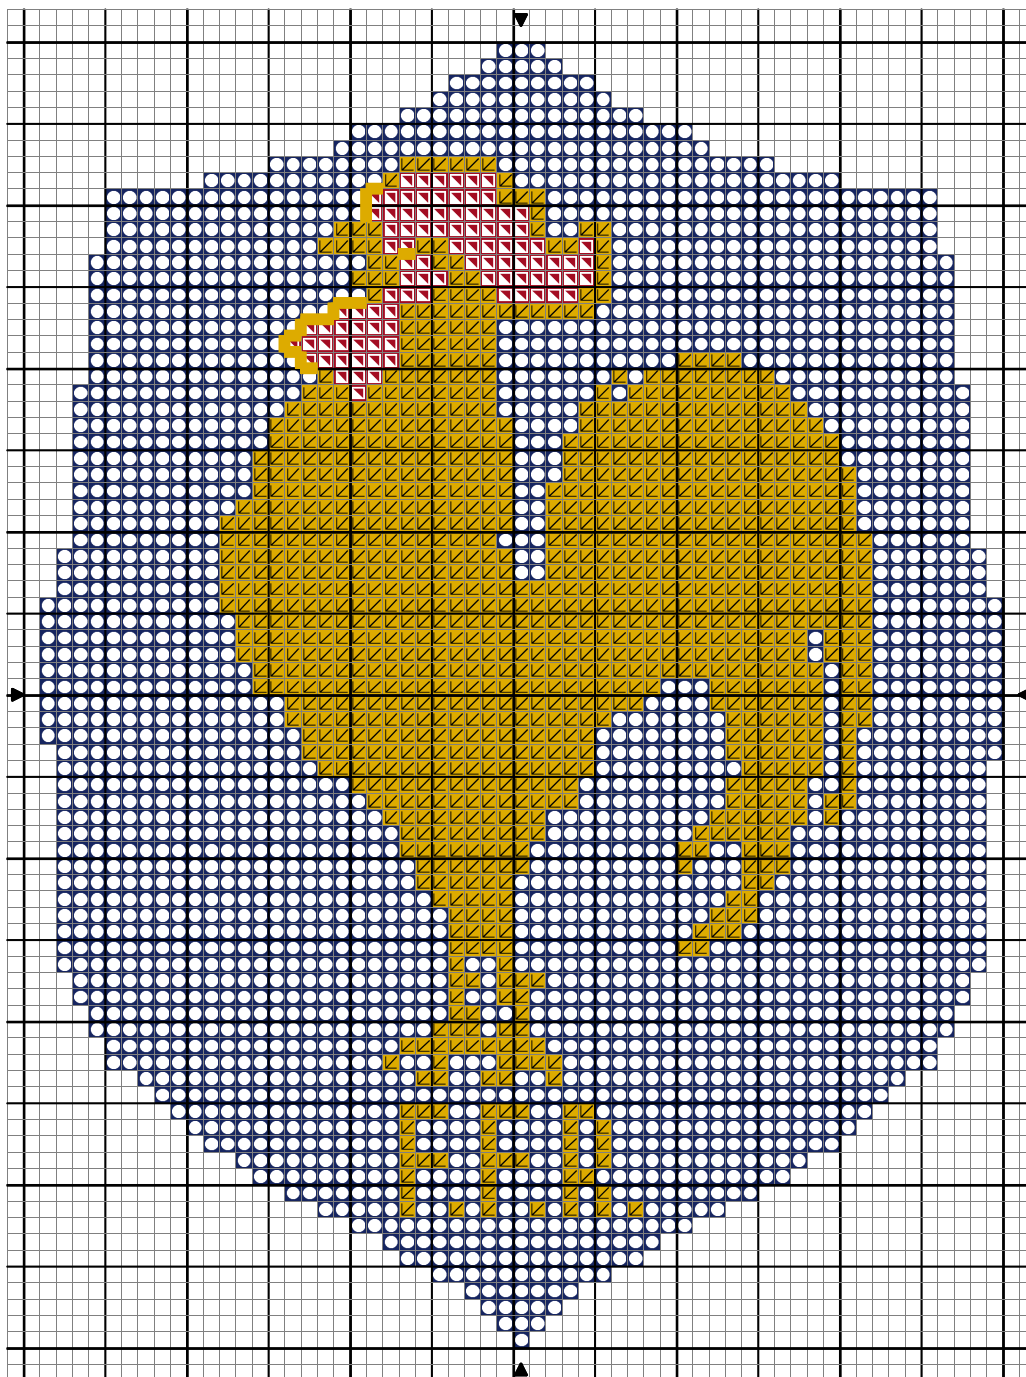

FFR Bleu

Rose framboise écrasée
Jaune vif
Bleu roi fc

DMC
309
444
796

Points arrière

— Jaune vif 444

Nombre de points : 59 x 80

Design Area 10.7 x 14.5 cm at 55 sts per 10cm

Note : grille gratuite
interdit à la vente

Dessiné par: Battybat

Copyright © <http://battybat.free.fr>