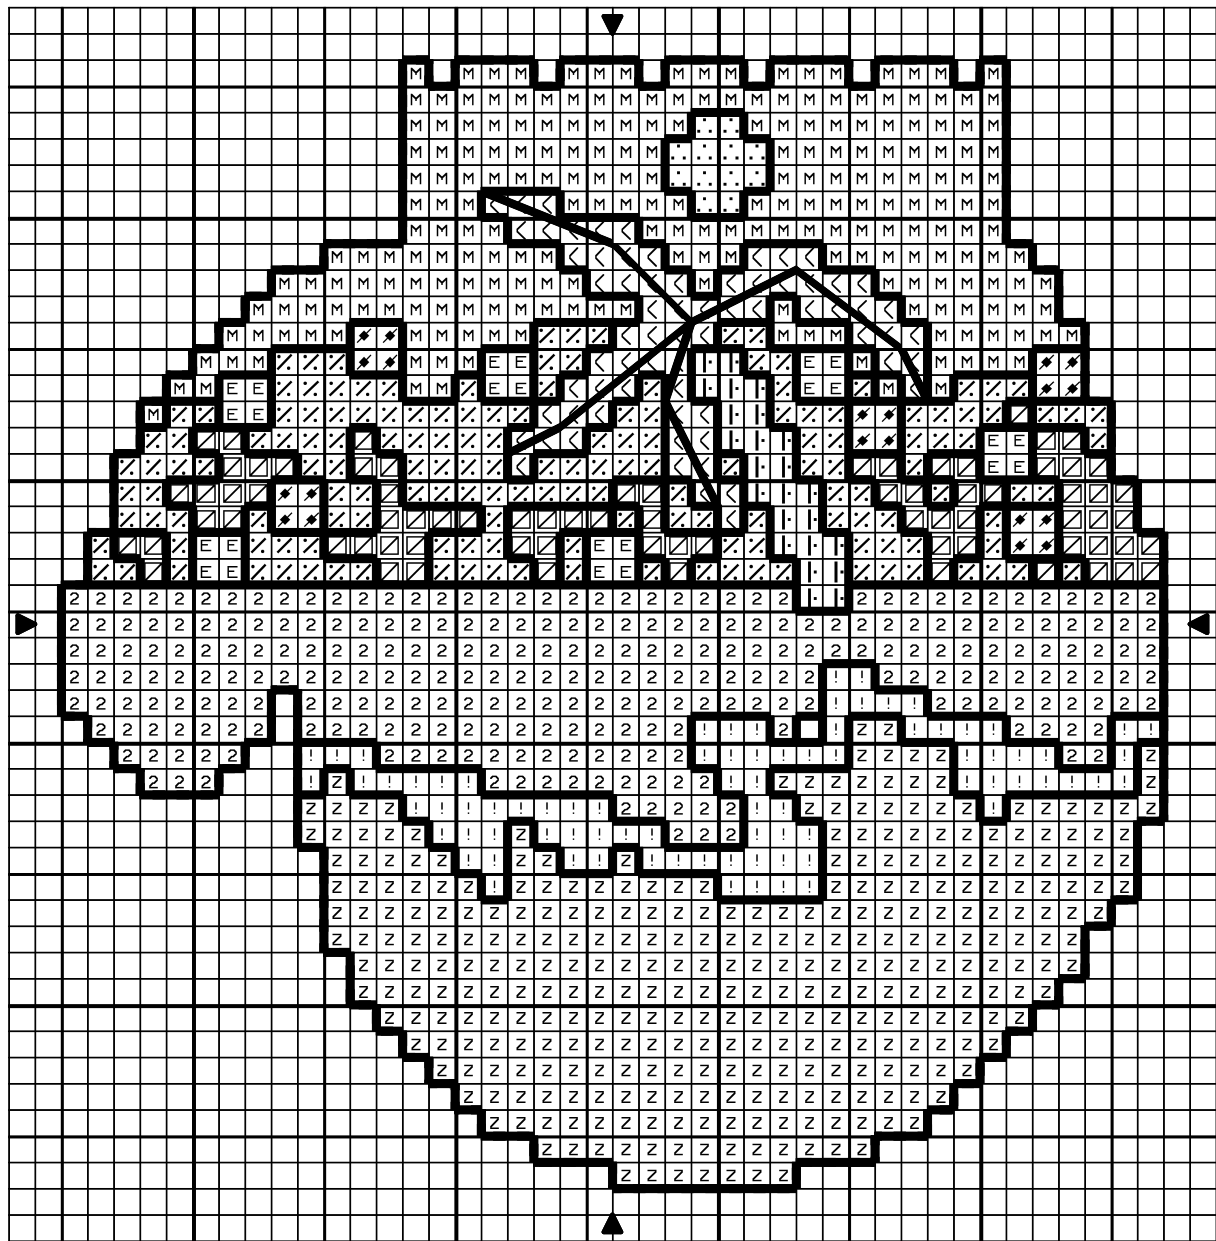

Moufle tropicale

Moufle tropicale

DMC

- E Lavande fc
- Z Bleu électrique my
- M Bleu ciel tr cl
- / Vert chasseur tr cl
- < Chartreuse vif
- ∩ Vert anglais cl
- :. Citron cl
- 2 Topaze tr cl
- |-| Tanné my
- ! Blanc vif
- ✂ Cerise mélangé

Points arrière

- ■ ■ ■ ■ ■ ■ ■ Noir
- — — — — Noir

310

Nombre de points : 42 x 43

Note : Moufle créée pour la galerie de Anne les petites croix
Son site est dans les liens de ma page perso

Dessiné par: Battybat