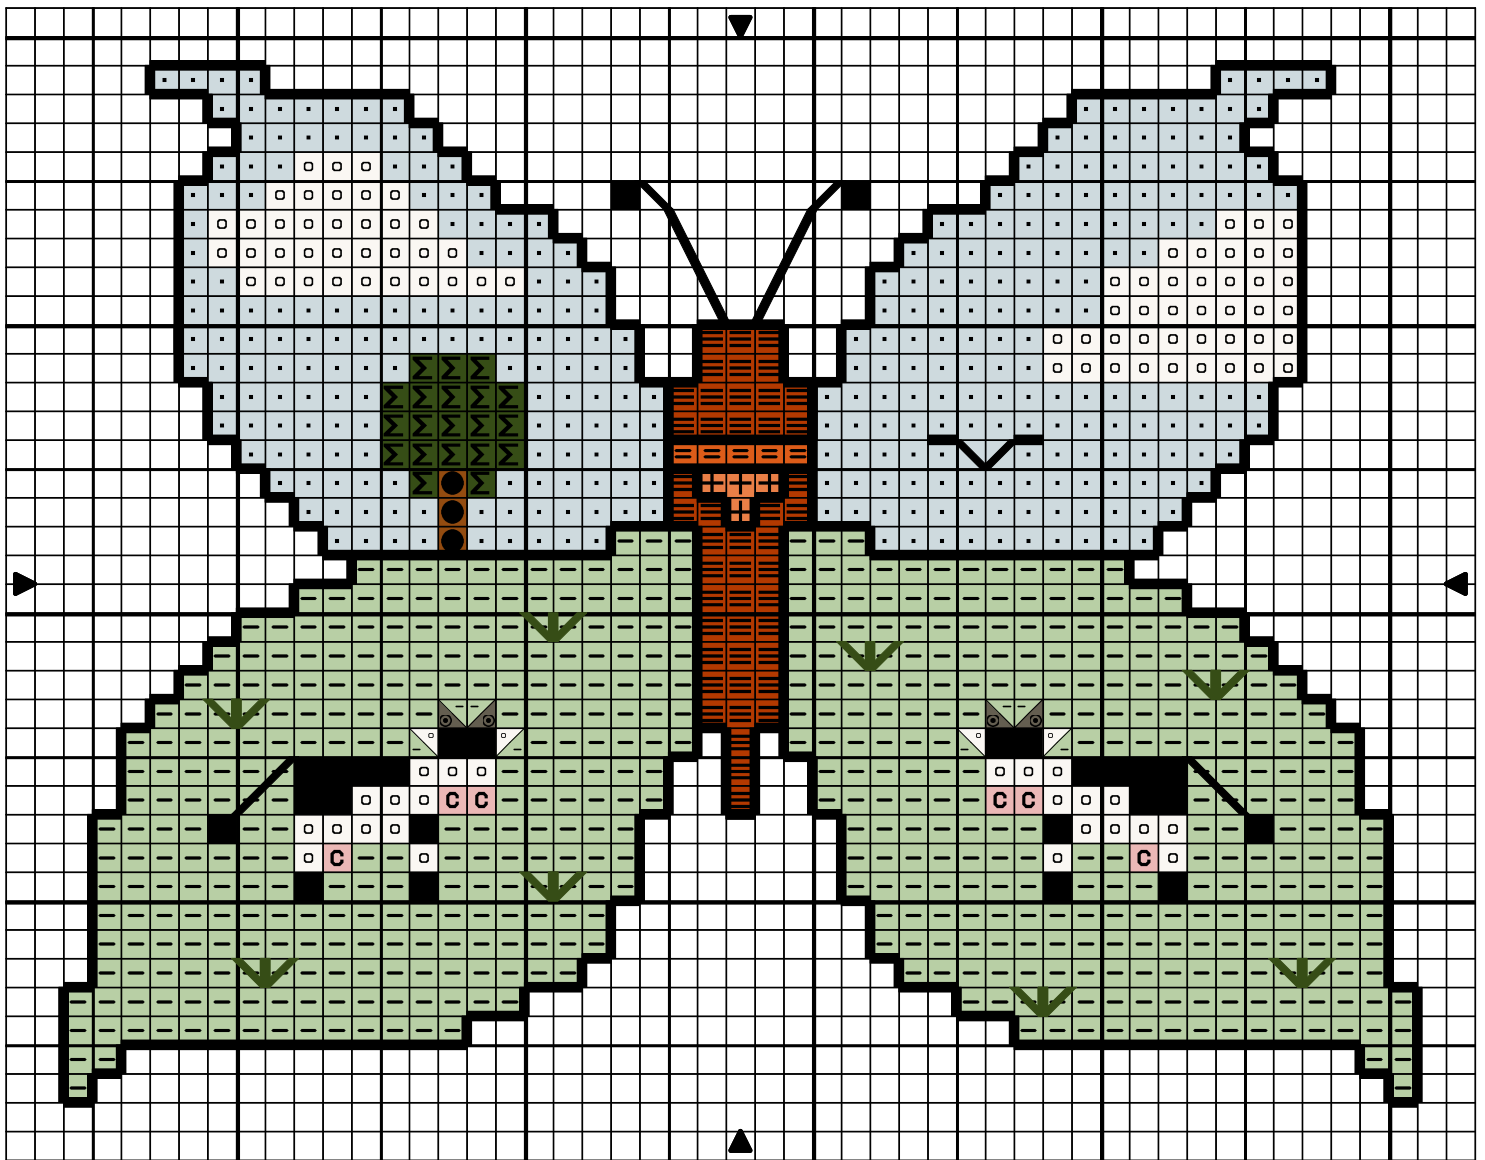

Paturage

•	Bleu passé tr tr cl	DMC 3753
-	Vert tr cl	164
Σ	Vert chasseur fc	3345
+	Orange chaud cl	722
	Orange chaud my	721
	Orange chaud fc	720
C	Terre de Sienne tr cl	3779
●	Marron tr cl	435
○	Blanc d'hiver	3865
◎	Marron glacé my	3022
■	Noir	310

Points arrière

—	Vert chasseur fc	3345
—	Noir	310

Dessiné par: Nathalie C. <http://silepointcompte.free.fr/>

Copyright © <http://battybat.free.fr>