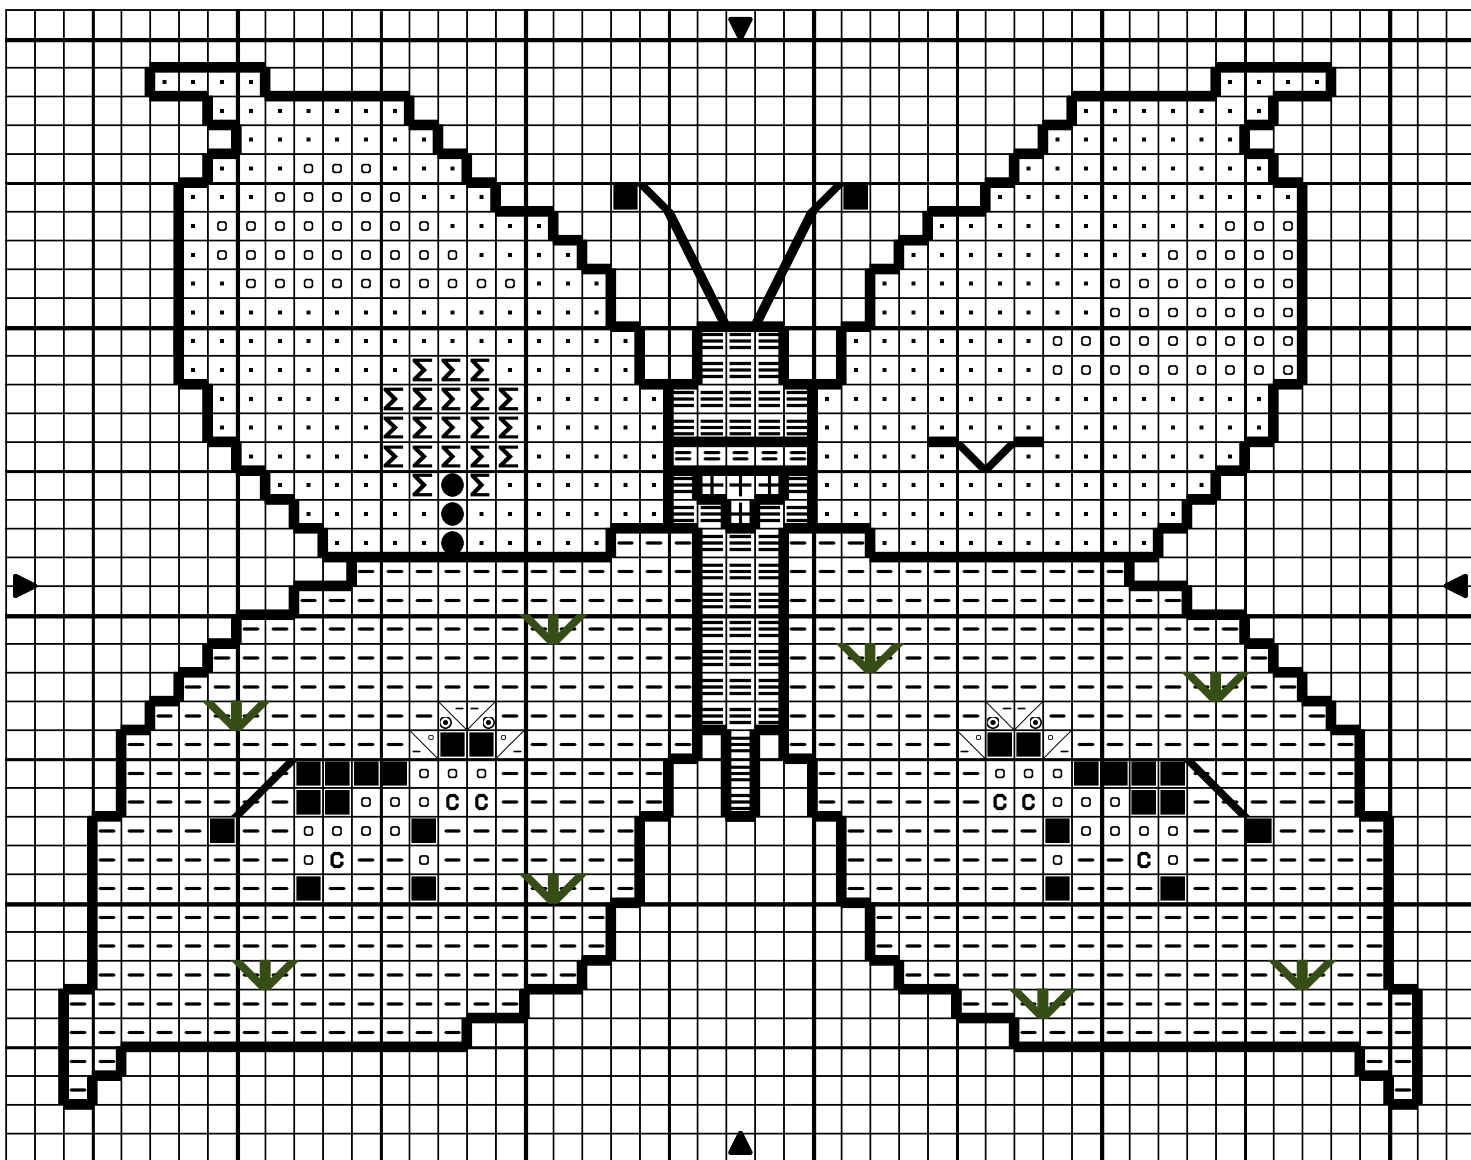

Paturage

·	Bleu passé tr tr cl	DMC 3753
-	Vert tr cl	164
Σ	Vert chasseur fc	3345
+	Orange chaud cl	722
=	Orange chaud my	721
≡	Orange chaud fc	720
c	Terre de Sienna tr cl	3779
●	Marron tr cl	435
○	Blanc d'hiver	3865
◎	Marron glacé my	3022
■	Noir	310

Points arrière

	Vert chasseur fc	3345
	Noir	310

Dessiné par: Nathalie C. <http://silepointcompte.free.fr/>

Copyright © <http://battybat.free.fr>