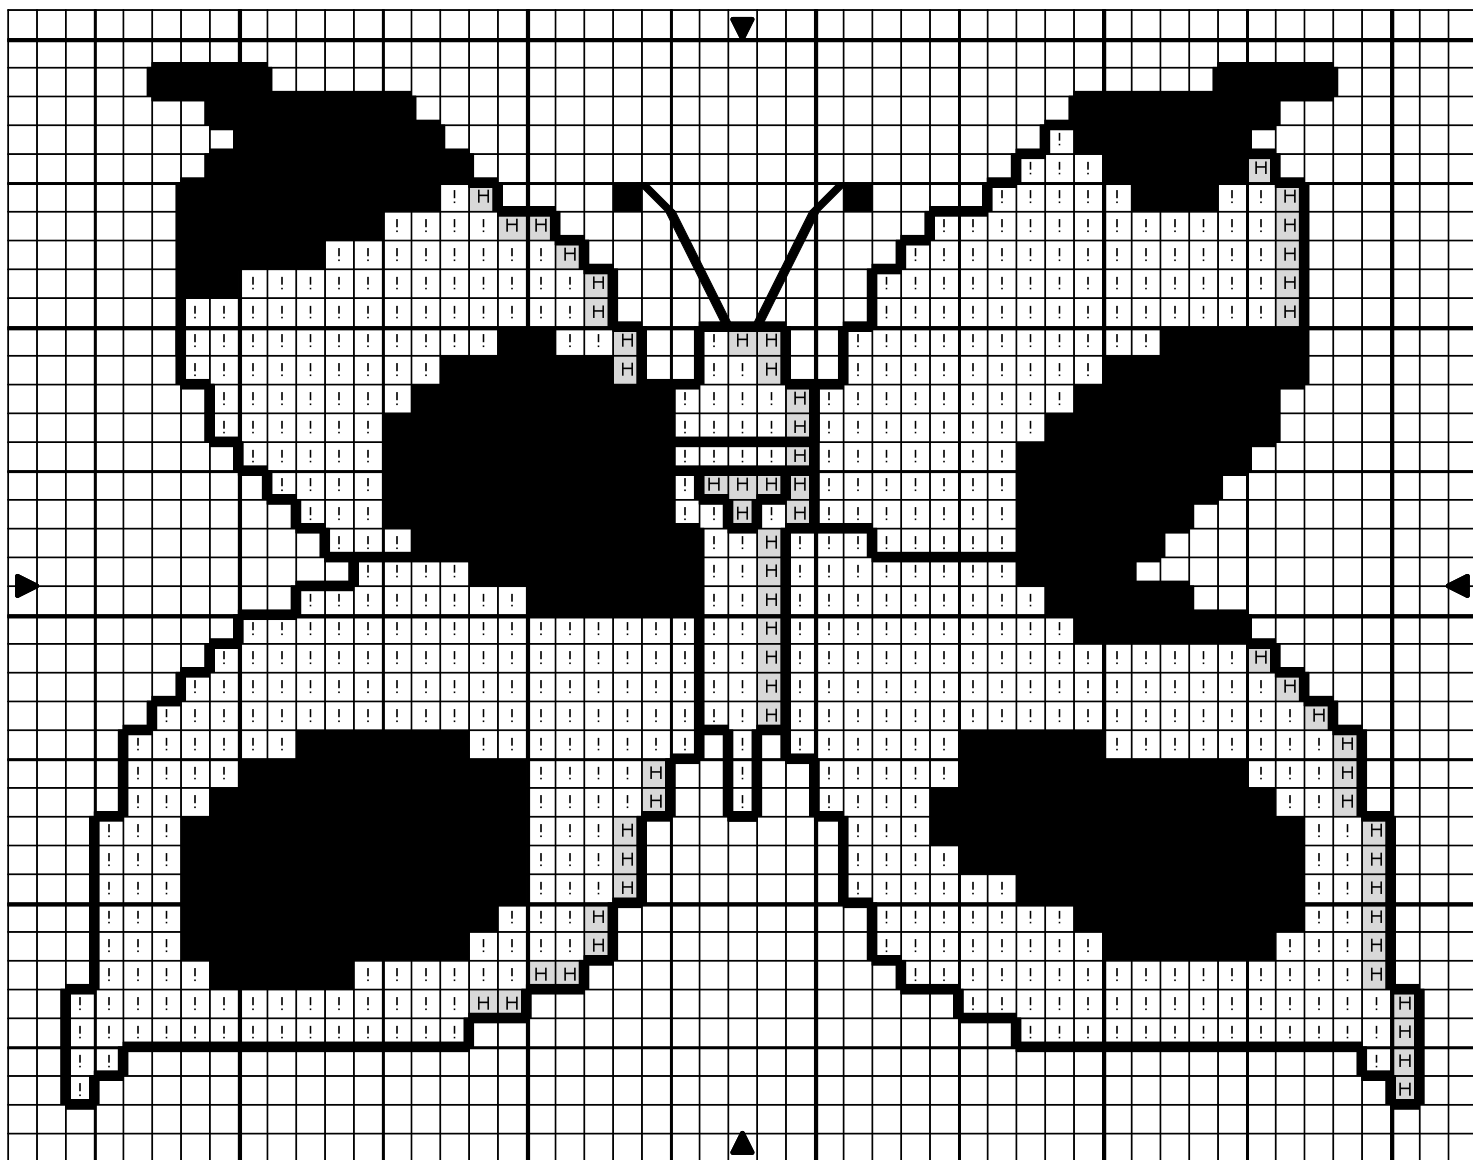

Papillon vache

!	Blanc	DMC blanc
■	Noir	310
H	Gris perle tr cl	762

Points arrière  
 Noir 310

Dessiné par: Nathalie C. <http://silepointcompte.free.fr/>

Copyright © <http://battybat.free.fr>