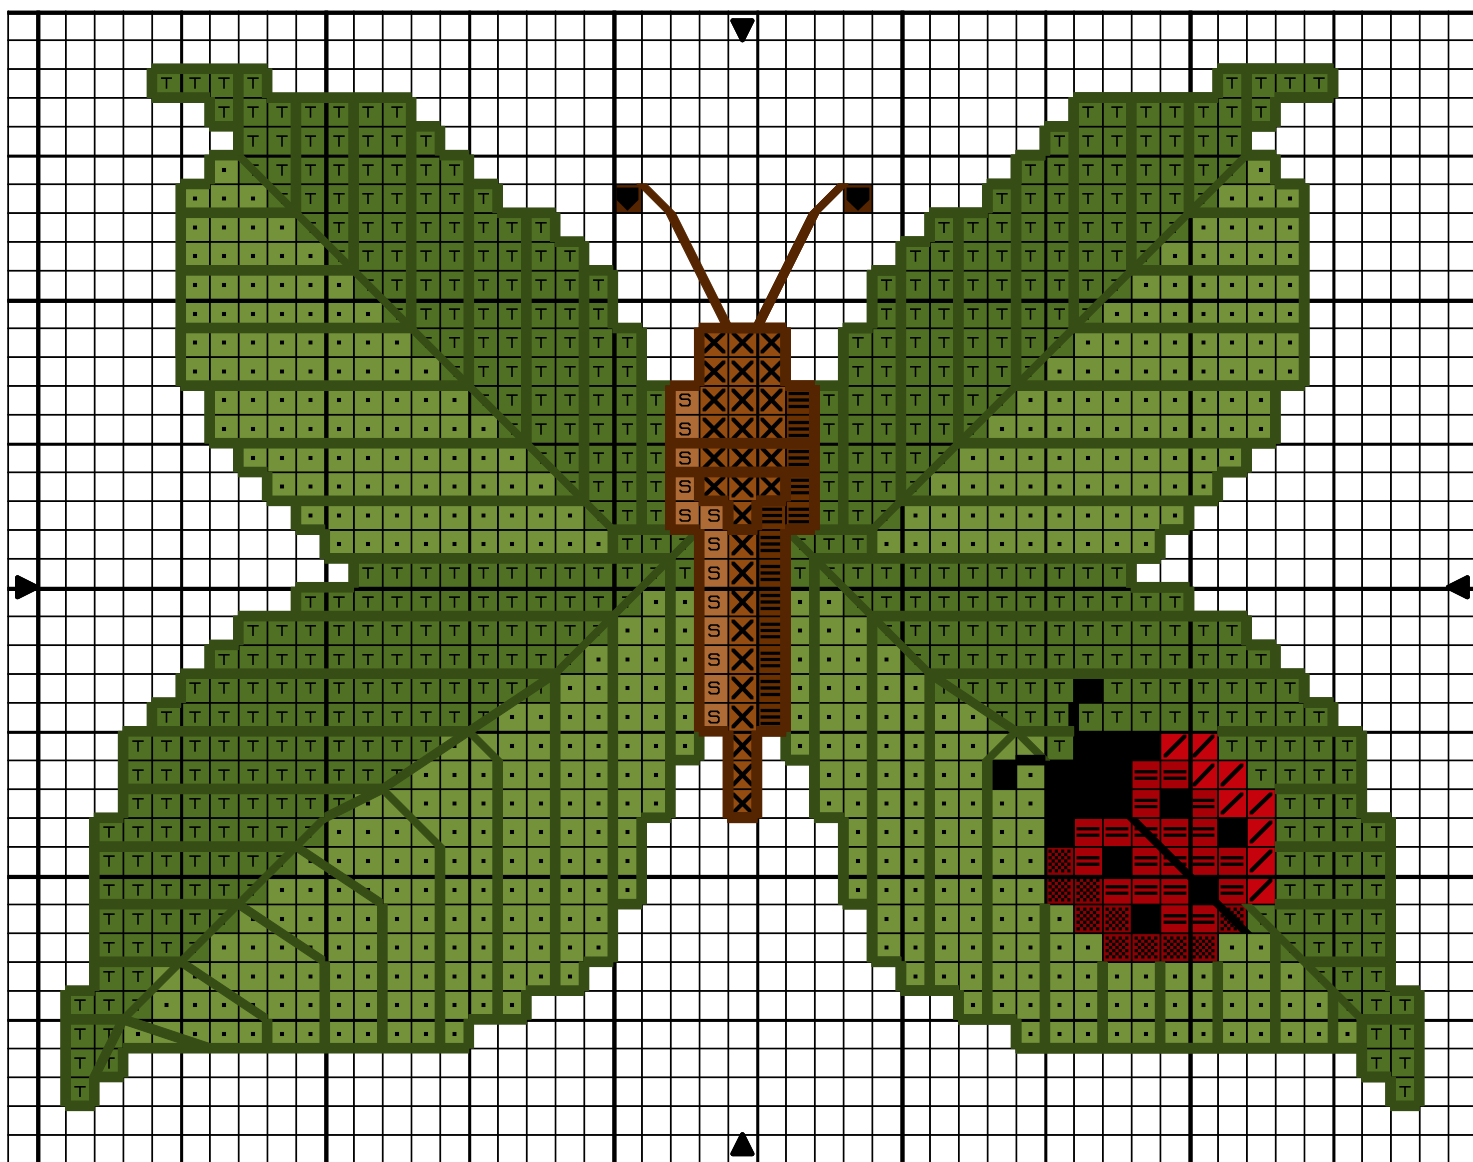

# Papillon feuille

	Vert chasseur cl	DMC 3347
	Vert chasseur my	3346
	Tanné my	436
	Marron tr cl	435
	Marron cl	434
	Café fc	801
	Rouge anglais vif	666
	Rouge anglais	321
	Rouge fc	304
	Noir	310

## Points arrière

	Vert chasseur fc	3345
	Café fc	801
	Noir	310

Dessiné par: Nathalie C. <http://silepointcompte.free.fr/>

Copyright © <http://battybat.free.fr>