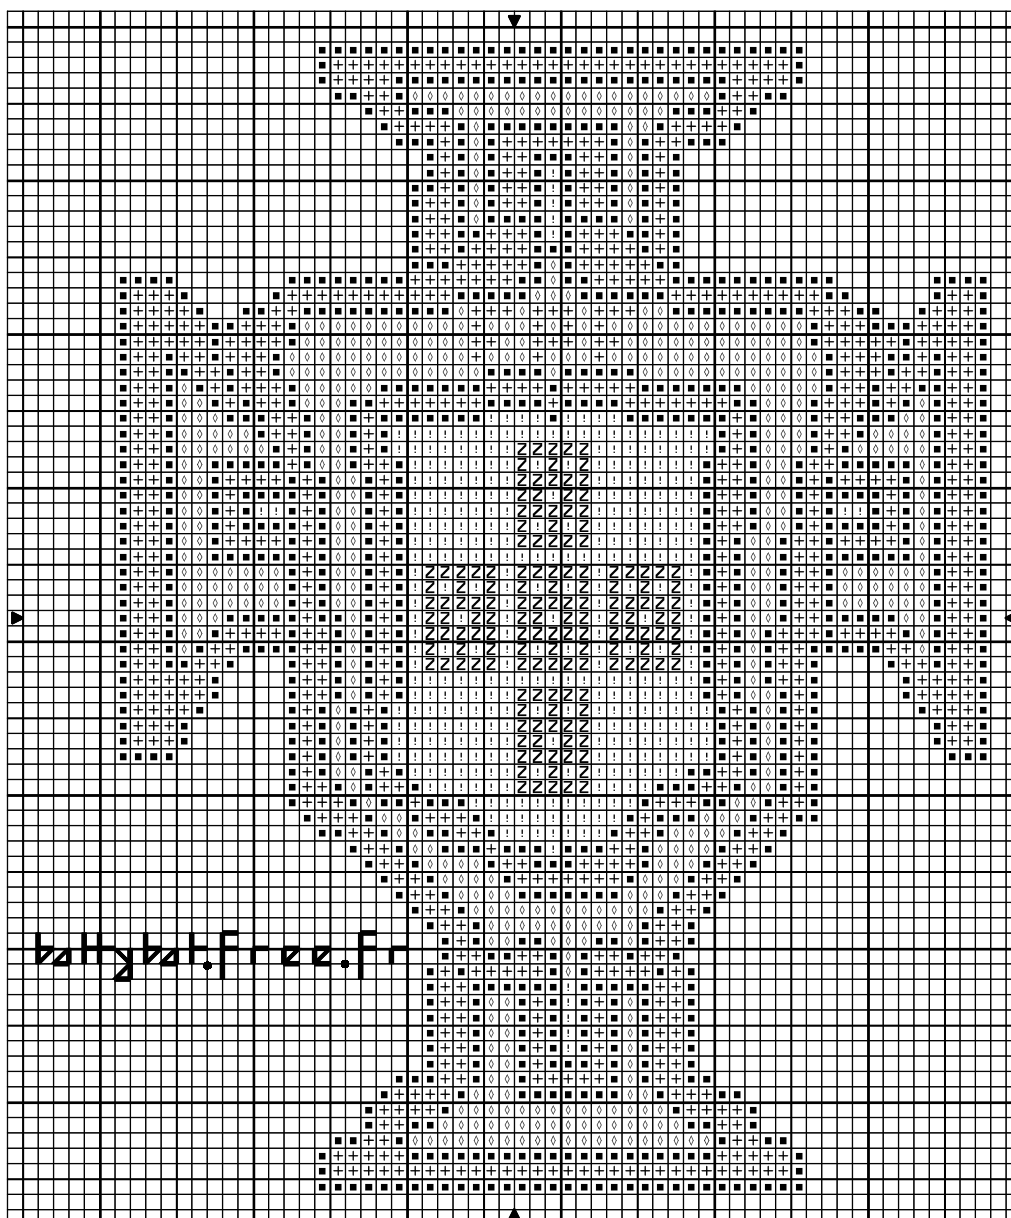

Portugal F.P.F.

Portugal F.P.F.

◇	Rouge écarlate	DMC 666
Z	Bleu méditerranée	3839
+	Jaune mimosa	726
!	Blanc Lumière	B5200
■	Noir	310

Points arrière

— Noir 310

Points de noeud

● Noir 310

Trame 62 x 75