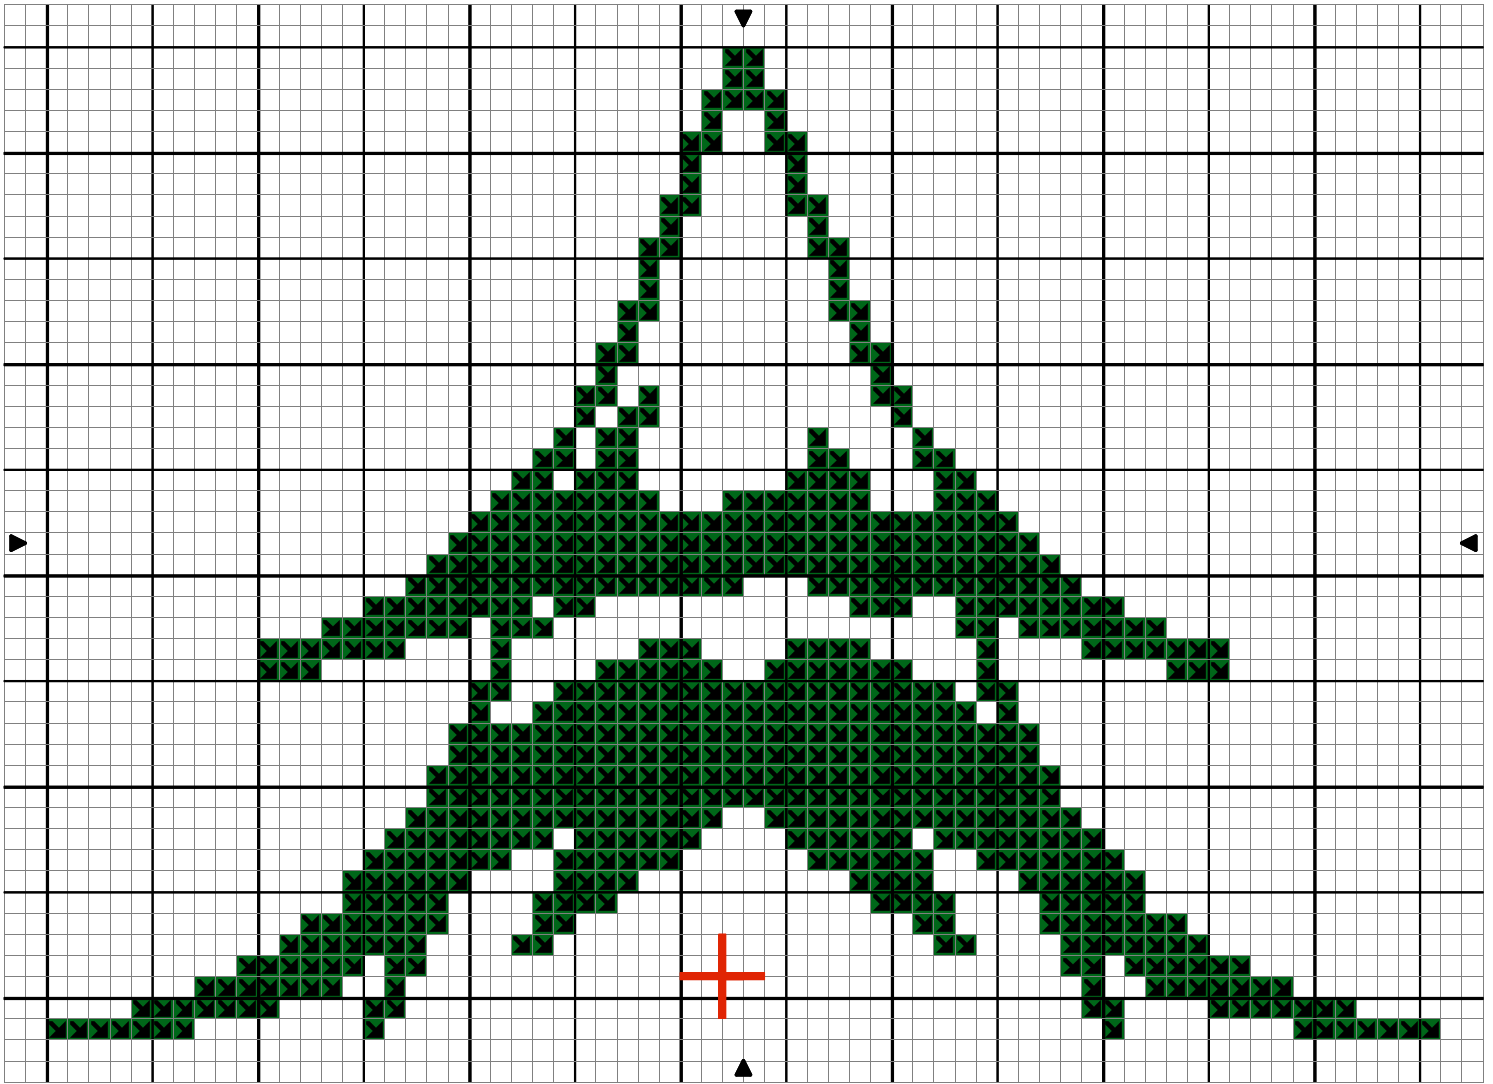

SAL Mystère Noël Gourmand ETAPE 1

Vert prairie

Points arrière

Rouge vif

Note : Battybat et Anne So Créations

taille finale du modèle: 75x100.

Prévoir une marge de quelques centimètres autour pour les finitions.

Attention: ne pas broder la croix rouge elle représente le milieu du motif final.

Les numéros des couleurs ne sont pas donnés pour que vous soyez libre d'utiliser celles que vous avez à la maison!

Dessiné par: Battybat