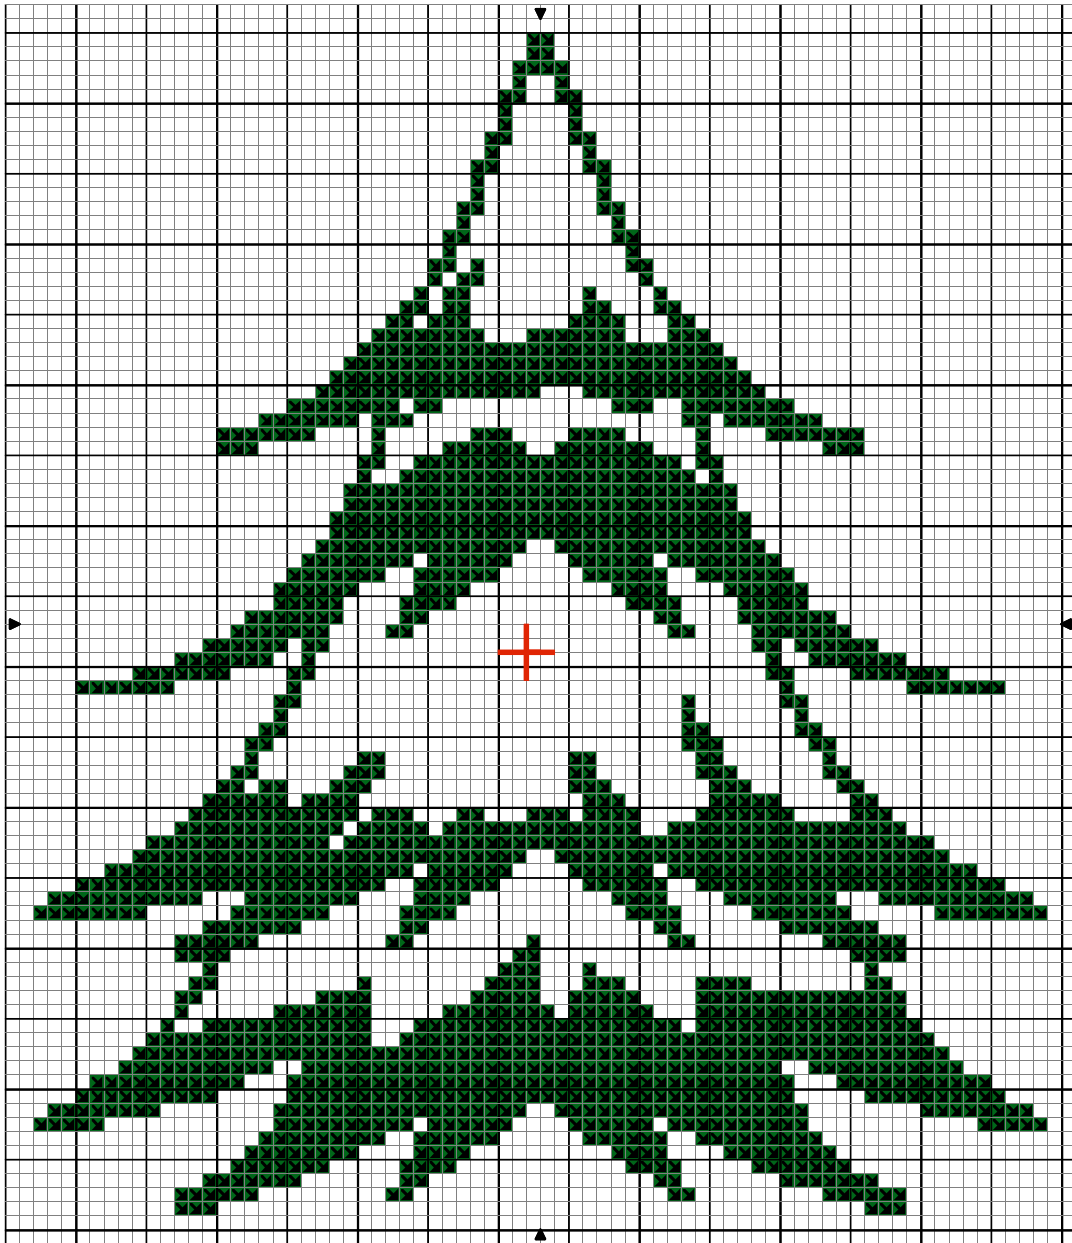

## SAL Mystère Noël Gourmand ETAPE 2

Vert prairie

Points arrière

 Rouge vif

Note : Battybat et Anne So Créations  
taille finale du modèle: 75x100.

Prévoir une marge de quelques centimètres autour pour les finitions.

Attention: ne pas broder la croix rouge elle représente le milieu du motif final.  
Les numéros des couleurs ne sont pas donnés pour que vous soyez libre d'utiliser celles que vous avez à la maison!

Dessiné par: Battybat