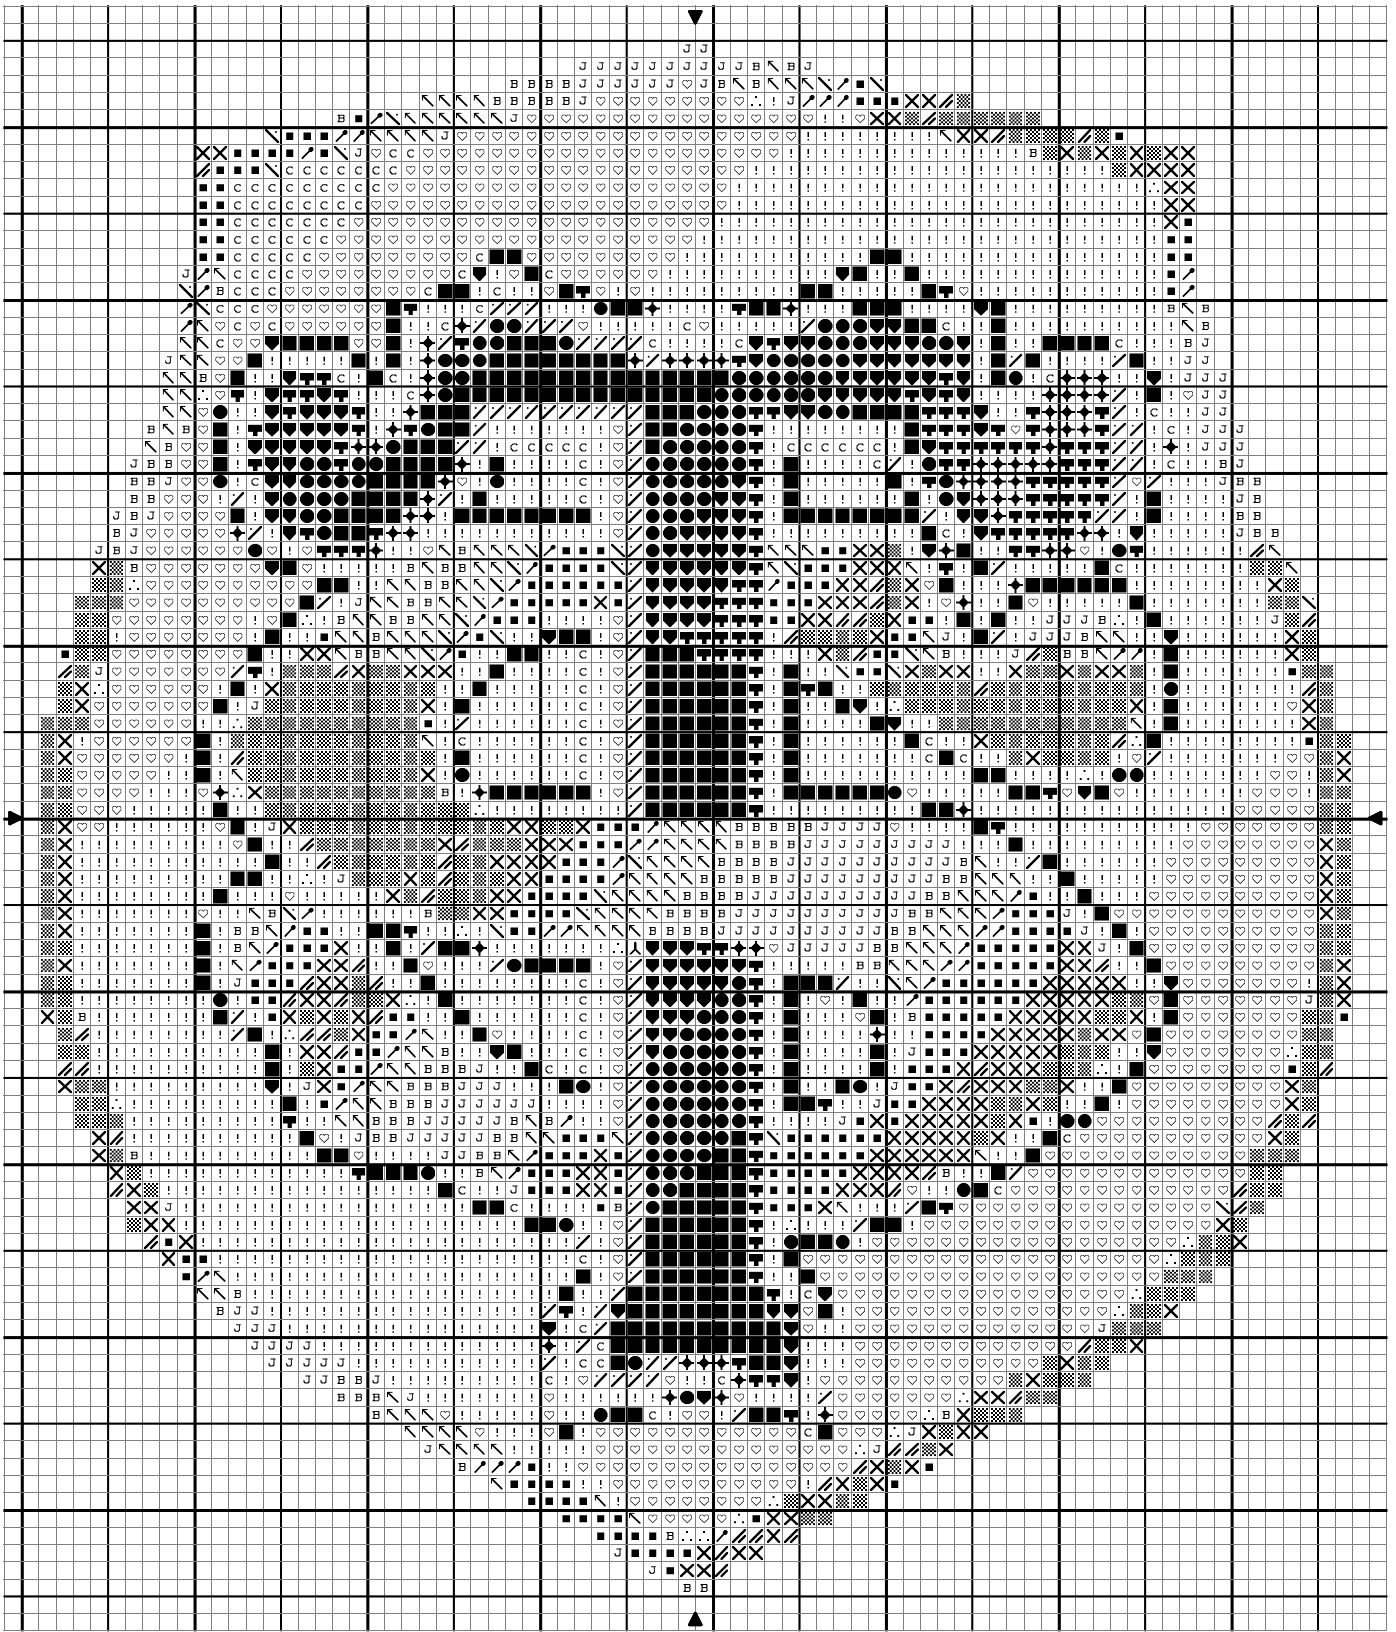

Stade Toulousain 20 couleurs

Stade Toulousain 20 couleurs

		DMC
	Blush rose	3712
	Saumon	352
	Corail	351
	Rose pétunia	892
	Nuage bleu	3756
	Bleu porcelaine clair	3752
	Chamois	3856
	Hêtre	3827
	Dune	739
	Sahara	738
	Blanc Lumière	B5200
	Blanc	BLANC
	Gris perle	762
	Granit gris	318
	Plomb	414
	Gris souris	168
	Acier	317
	Gris anthracite	3799
	Noir	310
	Boiseries ombrées	105

Nombre de points : 76 x 90

Design Area 13.8 x 16.3 cm at 55 sts per 10cm

Note : grille créée et offerte par Cmja12

Copyright © <http://battybat.free.fr>